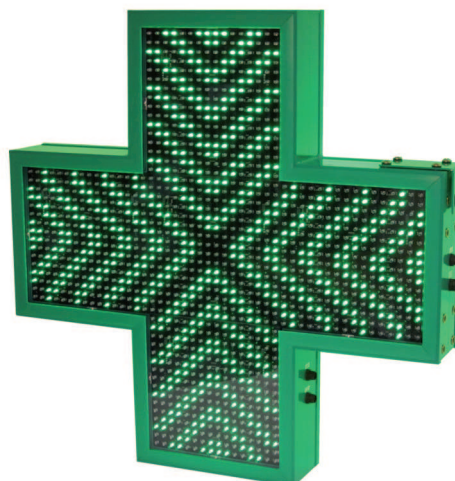

CROCE GRAFICA A LED

La visibilità della tua Farmacia con l'insegna più famosa al mondo.

L'insegna luminosa a LED di ultima generazione in grado di trasmettere servizi e informazioni utili ai clienti, con grande visibilità anche sotto il sole.

- Croce grafica con gochi di luce modificabili in tempo reale.
 - Gestione software per l'inserimento di testi scorrevoli personalizzati.
 - Indicazione data, ora e temperatura esterna mediante sensore.
 - Gestione caricamento e salvataggio palinsesti di messaggi e giochi luce.
 - Accensione e spegnimento automatico in base agli orari della Farmacia.
 - Struttura solida e leggera, completamente in alluminio e antiossidabile.
 - Connessione al computer con tecnologia senza fili (Bluetooth).
- Tipologia modelli: Base, Full Optional e Full Graphic da 54, 78, 80 e 120 cm.
- Disponibilità colori led: verde, rosso, blu.

- Software per la gestione dei palinsesti e dei giochi luce con schedulazione accensione e spegnimento automatico in base agli orari di apertura e chiusura.
- Elettronica a basso consumo (minore di 120 Watt) ed assenza di ventole interne.
- Involucro in alluminio leggero e semplice da installare mediante staffe incluse.
- Gestione scritte scorrevoli, comunicazioni sulla Salute e di pubblico interesse.
- Sensore temperatura esterna.
- Visualizzazione Ora e Data correnti.
- Angolo di visibilità a 170°.
- Dimensioni: 54x54x12 cm - 78x78x12 cm - 82x82x12 cm - 120x120x12 cm.
- Sensore automatico luminosità.
- Temperatura di esercizio da -25° a +65°C.
- Da 2.560 a 3.304 LED PTH.
Luminosità Max. 4500 cd/m2.
- Durata LED 10 anni.

CROCE DUAL CROSS 80-120 Cm
LED ROSSO E VERDE

CROCE DUAL CROSS 80-120 Cm
LED VERDE - VERDE

CROCE DUAL CROSS 80-120 Cm
LED BLU E VERDE

CROCE DUAL CROSS 80-120 Cm
LED VERDE

CROCE FULL GRAPHIC 54-78 Cm
LED VERDE