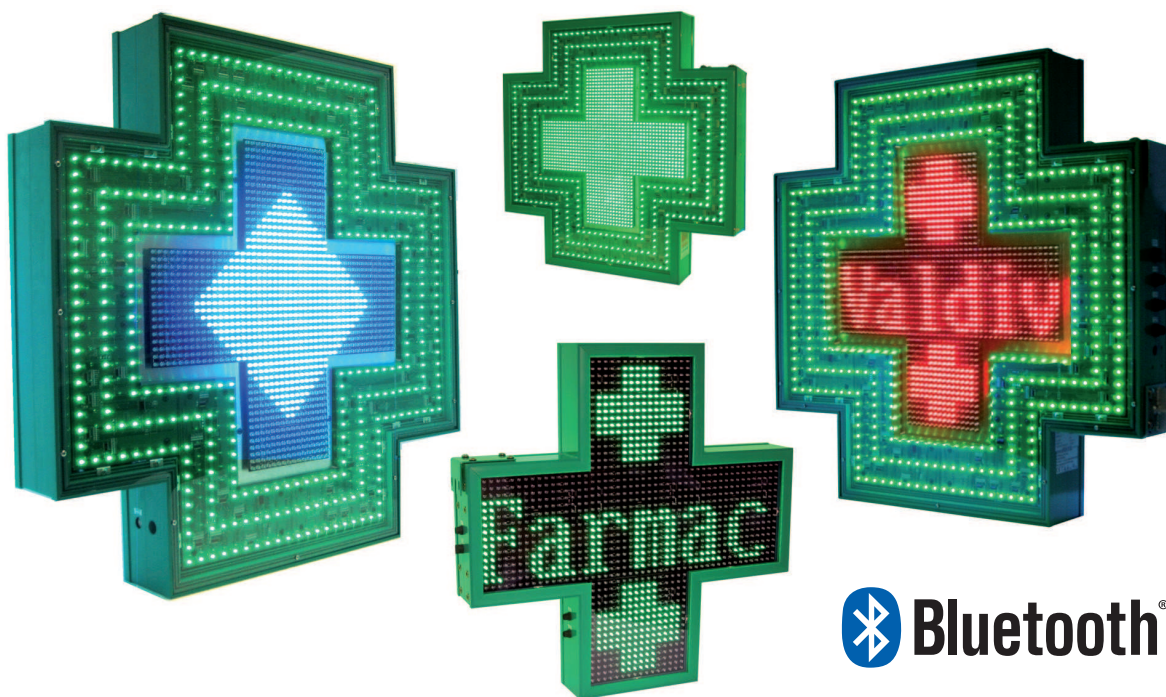

CROCE GRAFICA A LED

La visibilità della tua Farmacia con l'insegna più famosa al mondo.

L'insegna luminosa a LED di ultima generazione in grado di trasmettere servizi e informazioni utili ai clienti, con grande visibilità anche sotto il sole.

- Croce grafica con gochi di luce modificabili in tempo reale.
 - Gestione software per l'inserimento di testi scorrevoli personalizzati.
 - Indicazione data, ora e temperatura esterna mediante sensore.
 - Gestione caricamento e salvataggio palinsesti di messaggi e giochi luce.
 - Accensione e spegnimento automatico in base agli orari della Farmacia.
 - Struttura solida e leggera, completamente in alluminio e antiossidabile.
 - Connessione al computer con tecnologia senza fili (Bluetooth).
- Tipologia modelli: Base, Full Optional e Full Graphic da 54, 78, 80 e 120 cm.
- Disponibilità colori led: verde, rosso, blu.

- Software per la gestione dei palinsesti e dei giochi luce con schedulazione accensione e spegnimento automatico in base agli orari di apertura e chiusura.
- Elettronica a basso consumo (minore di 120 Watt) ed assenza di ventole interne.
- Involucro in alluminio leggero e semplice da installare mediante staffe incluse.
- Gestione scritte scorrevoli, comunicazioni sulla Salute e di pubblico interesse.
- Sensore temperatura esterna.
- Visualizzazione Ora e Data correnti.
- Angolo di visibilità a 170°.
- Dimensioni: 54x54x12 cm - 78x78x12 cm - 82x82x12 cm - 120x120x12 cm.
- Sensore automatico luminosità.
- Temperatura di esercizio da -25° a +65°C.
- Da 2.560 a 3.304 LED PTH.
Luminosità Max. 4500 cd/m2.
- Durata LED 10 anni.

CROCE DUAL CROSS 80-120 Cm
LED ROSSO E VERDE

CROCE DUAL CROSS 80-120 Cm
LED VERDE - VERDE

CROCE DUAL CROSS 80-120 Cm
LED BLU E VERDE

CROCE DUAL CROSS 80-120 Cm
LED VERDE

CROCE FULL GRAPHIC 54-78 Cm
LED VERDE